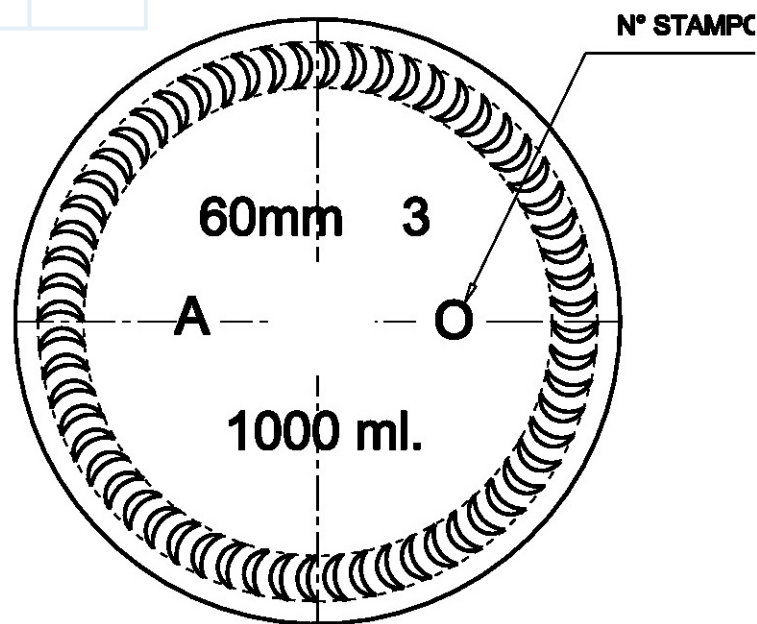

E QUOTE SONO ESPRESSE IN mm SOLO QUELLE CON INDICAZIONE DI TOLLERANZA SONO IMPEGNATIVE

riproduzione vietata a norma di legge

Enterglass line s.p.a.

Cilindrica 1000 ml tv

Peso (g)
650

Capacità (cc)
1000

Tipo Bocca
pp31,5

Colore
vantico