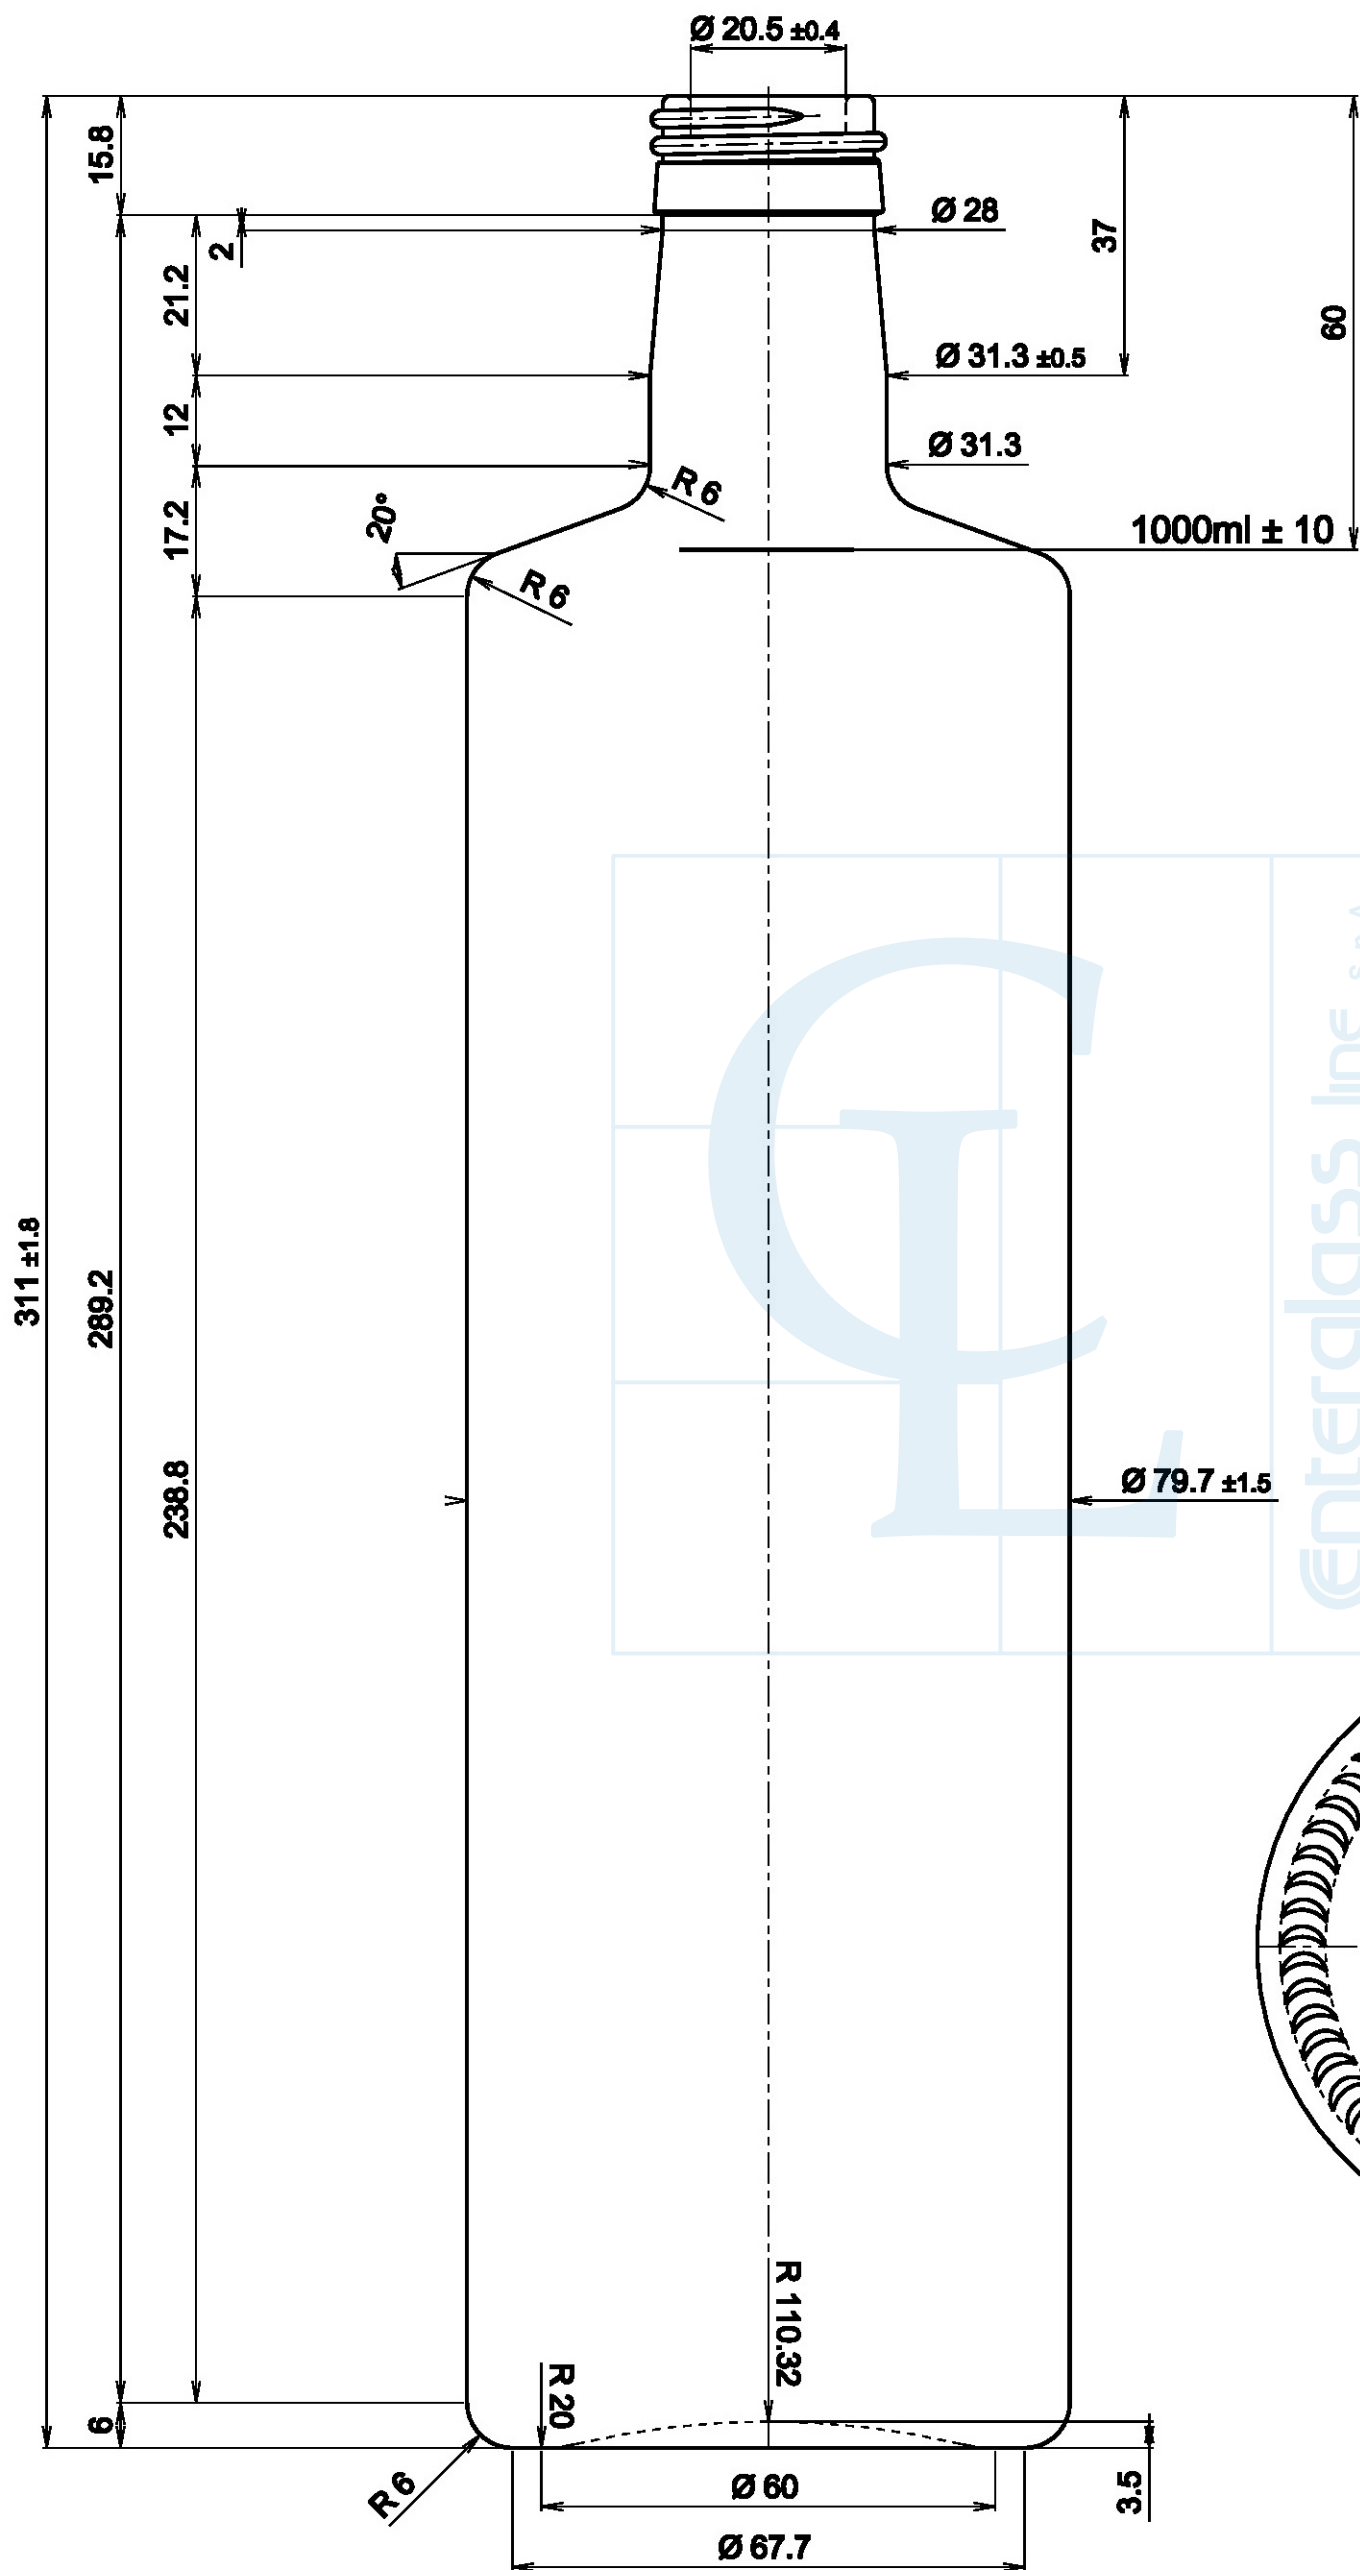

E QUOTE SONO ESPRESSE IN mm SOLO QUELLE CON INDICAZIONE DI TOLLERANZA SONO IMPEGNATIVE

riproduzione vietata a norma di legge

Enterglass line s.p.a.

Cilindrica 1000 ml tv

Peso (g)
650

Capacità (cc)
1000

Tipo Bocca
pp31,5