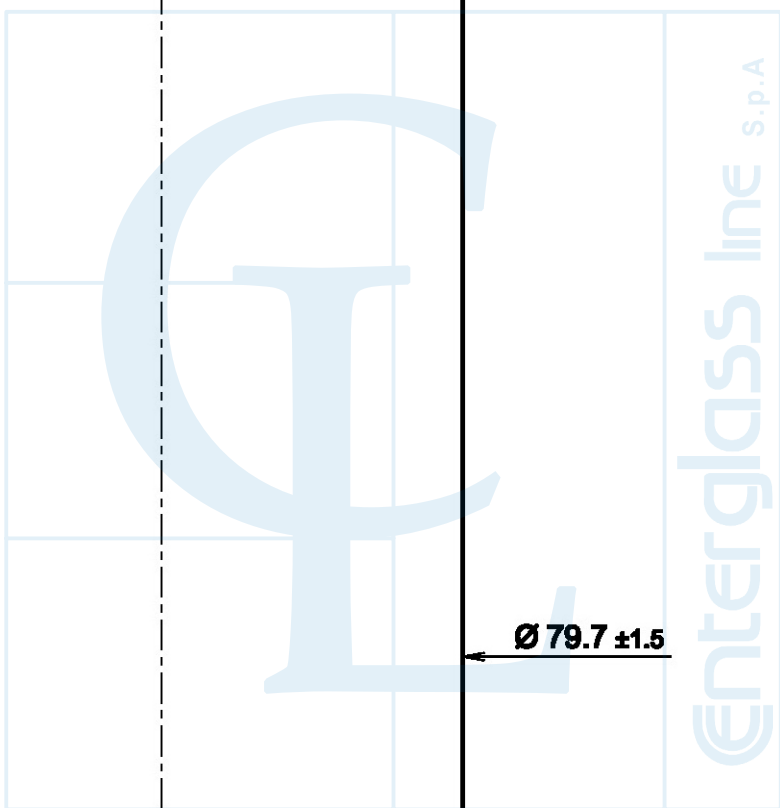

E QUOTE SONO ESPRESSE IN mm SOLO QUELLE CON INDICAZIONE DI TOLLERANZA SONO IMPEGNATIVE

riproduzione vietata a norma di legge

Enterglass line s.p.a.

Cilindrica 1000 ml tv

Peso (g)
650

Capacità (cc)
1000

Tipo Bocca
pp31,5

Colore
vantico